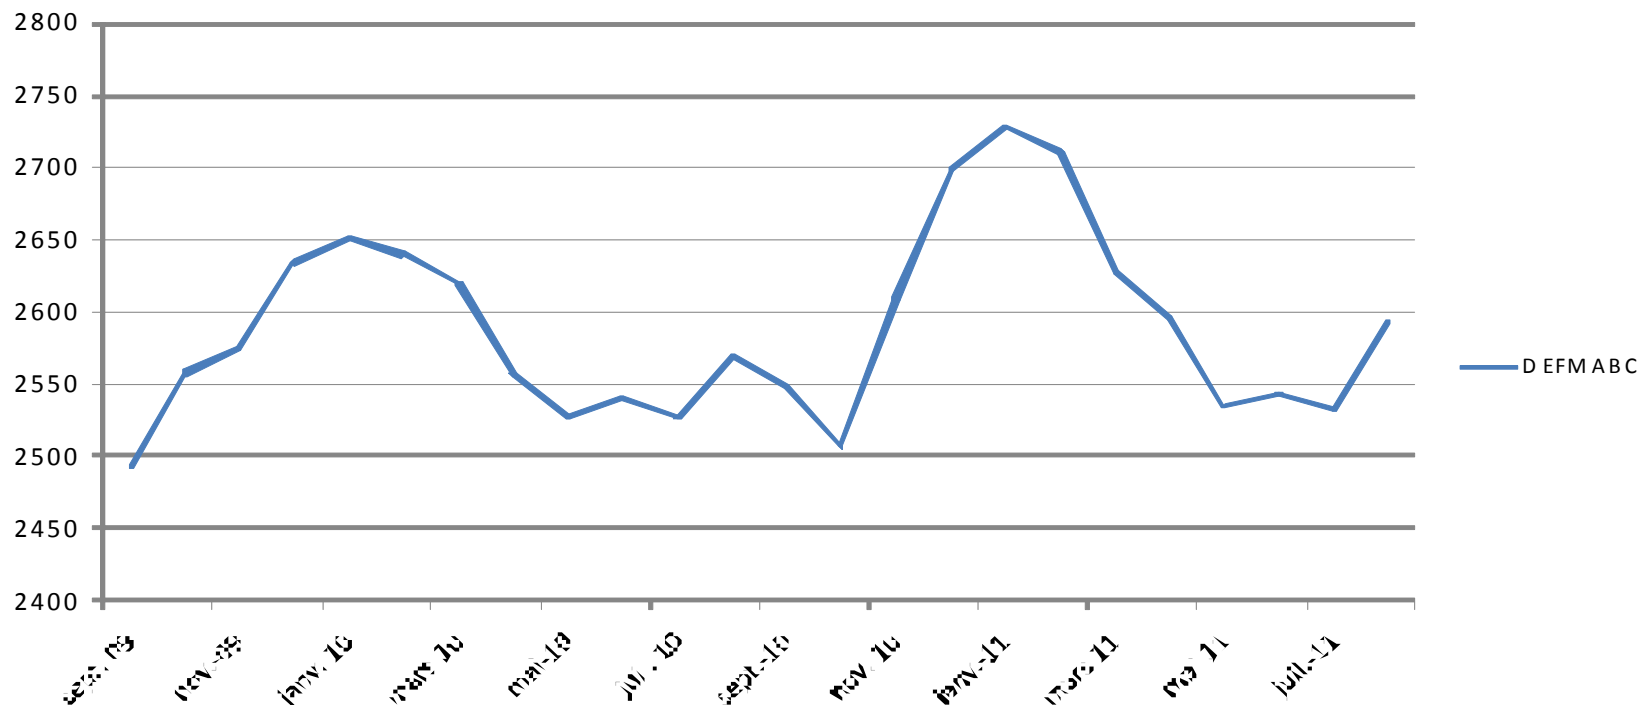

## LES DEFM CATEGORIE ABC de Septembre 2009 à Aout 2011

	sept-09	oct-09	nov-09	déc-09	janv-10	févr-10	mars-10	avr-10	mai-10	juin-10	jul-10	août-10	sept-10	oct-10	nov-10	déc-10	janv-11	févr-11	mars-11	avr-11	mai-11	juin-11	jul-11	août-11
DEFM ABC	2493	2557	2574	2634	2650	2640	2620	2556	2527	2541	2527	2569	2548	2507	2608	2698	2728	2710	2627	2596	2534	2543	2532	2593

	Evolution en Nb M-1	Evolution en % M-1	Evolution en Nb N-1	Evolution en % N-1
DEFM ABC	61	2,41%	24	0,93%